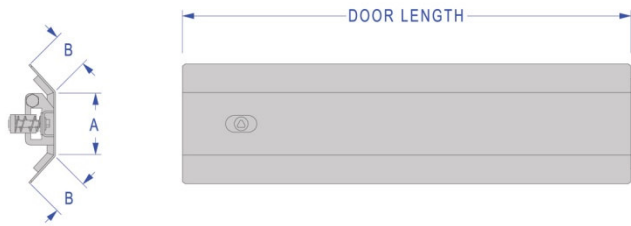

Replacement Column Doors

Stanton and Stavely – 3 Sided Column Doors

Column Type	Column Height	Door Length mm	Door Width mm	Part Reference		
				Base Door	Standard M8 Tri-Head Lock	M8 Stainless Anti-Vandal Screw with 5mm Hex Pin Head Lock

			A	B			
1805	5M	712	62	38	LDSD20	Standard	Add AVL
2005	5M	712	62	38	LDSD20	Standard	Add AVL
1806	6M	712	87	42	LDSD21	Standard	Add AVL
2006	6M	712	87	42	LDSD21	Standard	Add AVL
1808	8M	712	87	42	LDSD21	Standard	Add AVL
1808 Long	8M	940	87	42	LDSD22	Standard	Add AVL
1810	10M	712	87	42	LDSD21	Standard	Add AVL
1810 Long	10M	940	87	42	LDSD22	Standard	Add AVL
1812	12M	712	87	42	LDSD21	Standard	Add AVL
1812 Long	12M	940	87	42	LDSD22	Standard	Add AVL
2012	12M	712	87	42	LDSD21	Standard	Add AVL
2012 Long	12M	940	87	42	LDSD22	Standard	Add AVL